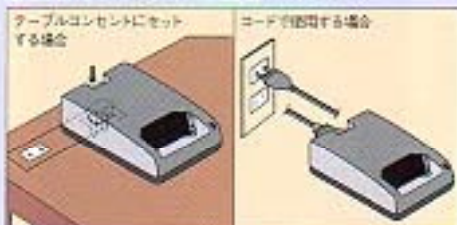

あなたの活動シーンを広くサポートするオプション。

アクセサリキット

■ハンドストラップ

■急速ACチャージャー

■急速ACチャージャー解説図

※充電用のコンセントに差し込んで利用すると、本体が落下する恐れがありますのでお気をください。

■バッテリー

■仕様