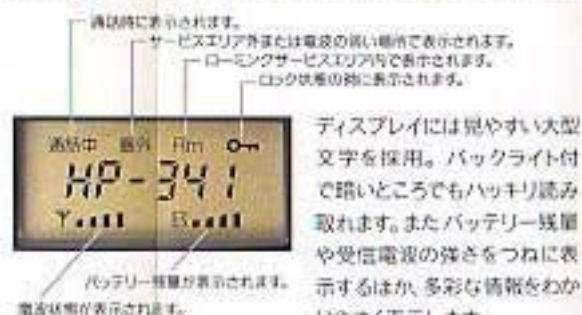

HP-341

機能は、すっきりシンプルに、
だれでも気軽に使いこなす

Simple & Easy 1

わかりやすく
シンプルなキー配置

Simple & Easy 2

ひと目でわかる
ハッキリ表示

Simple & Easy 3

発着信もラクな
カンタン操作

たとえば短縮ダイヤルの発信は、ディスプレイ上に番号を呼び出さなくても、短縮番号と発信キーを押すだけでOK。
また着信時は、発信キーのほか、どの番号キーを押しても応答できるなど、だれでも気楽に使いこなせます。

。操作は、思いきりイージーに。
せる携帯電話です。

▲スイッチ付イヤホンマイク

Simple
&
Easy 4

持たずに話せる
ラクラク通話

スイッチ付イヤホンマイク
はオプションを使うと、
ハンディーホンを持た
ずに発着信でき、ポケ
ットやカバンから取り
出す手間もありません。メモ
をとりながら通話したいとき
なども、両手がフリーの
ラクラク通話が可能です。