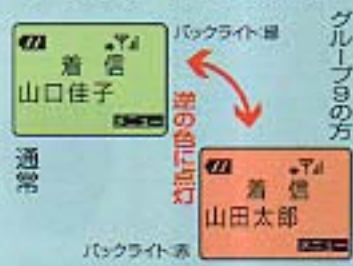

ボタンで高速スクロール検索できます。

片手操作でスピード検索。お目当ての名前・電話番号を表示させボタンひとつで電話をかけられます。

グループ登録・検索

☎ キーを1秒以上押すと、登録することができます。

電話番号を友人、仕事など、1-9の9つのグループに分類して登録可能。電話帳にたくさん登録しても検索ラクラク。

誰からの電話かわかる3つのお知らせ

音

着信音識別

電話帳にグループ登録しておけば、グループ別に切り分けてお知らせします。

色

バックライト逆点灯

電話帳のグループBに登録している人からの電話にはバックライトが逆の色に点灯してお知らせします。

名前

発信者名表示

電話帳に登録してある相手からの電話は、相手の名前を表示してお知らせします。

※1 相手から発信者番号通知がされており、その人の名前と電話番号がメモリアルダイヤルに登録されている場合にのみ有効です。