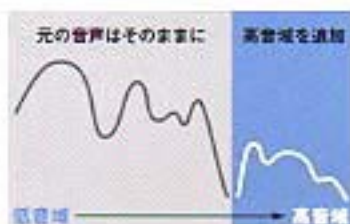

キッツアイディスプレイは、明るさに応じて見え方が変化する液晶とブルーのバックライトを採用。光量をおさえた室内など、周囲が暗くなればなるほどバックライトのブルーがもっと濃く見え、反転表示された文字が鮮やかに浮かび上がります。

※バックライトはOFFに設定することもできます。

さらに
小型・軽量化!
重さは約79g

〈原寸大〉

メタルスター

ブルームーン

明瞭な音声で快適に通話「クリアコール機能」

独自開発の「クリアコール機能」で、通話相手の音声に高音域をプラス。こもりの少ないすっきりとした音質が実現し、相手の声が聞きとりやすくなります。設定は強、弱、OFFの3段階切り替えができます。