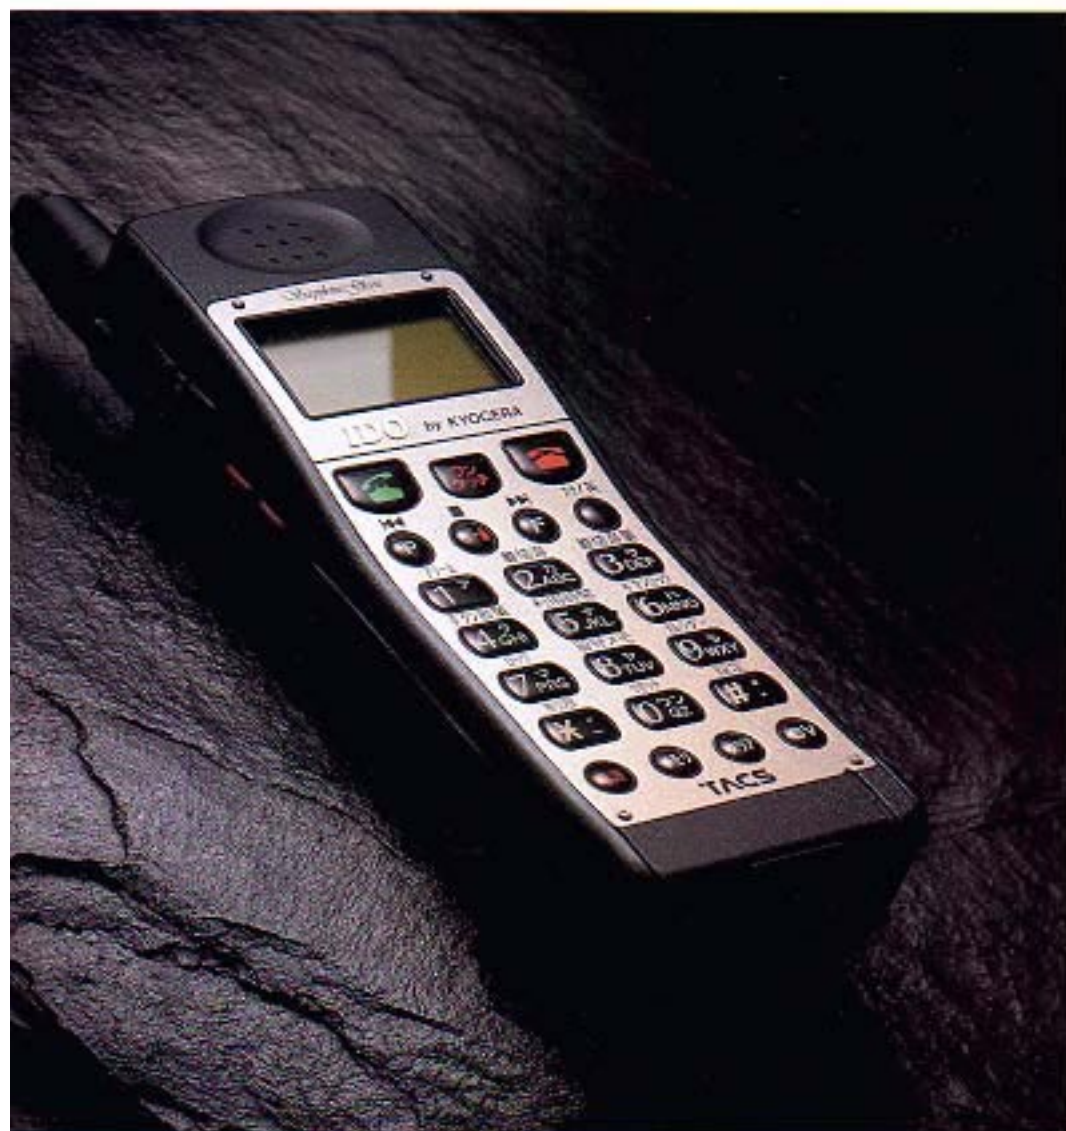

DIGNO TECH

高品質サファイアガラス・音声メモ機能／留守番メモ機能を採用した
DIGNO<ディグノ>が、高性能という才能を進化させた。

美しさの解答。耐久性の追求。 高品質サファイアガラス

ビジネスマンの武器として、プライベートのパートナーとして、より利用頻度が増えている携帯。アタッシュケースやスーツのポケットの出し入れで、ディスプレイが傷つくことを防ぐために、耐久性も重要な問題です。その問題をクリアするために、DIGNO<ディグノ>では、ディスプレイ部にダイヤモンドに次ぐ硬さをもったサファイアガラスを採用。傷つきにくく、耐久性のあるディスプレイを実現しました。さらに、サファイアの美しい光沢も輝き、持つ人にハイグレード感と満足感をあたえます。

ボディデザインを考えた。 メタルプレート

優れたデザインでこのうえない愛着を感じさせる。これからの携帯には、不可欠な要素です。DIGNO<ディグノ>は、フロントボタン操作部にメタルプレートを採用。プレート上の文字が消えにくく、いままでの携帯には見られなかった個性と、美しいフォルムが存在感を大きくアピールします。

*強い突起物などで携帯を落とすと傷がつくことがあります。

摩擦からボタンの表示を守る。 ポッティング加工

後度ものボタン操作による摩擦から、ボタンの表示を保護するために、ボタンの表面をコーティングするポッティング加工を採用。いつまでも、はっきり鮮やかなボタンを操作することができます。