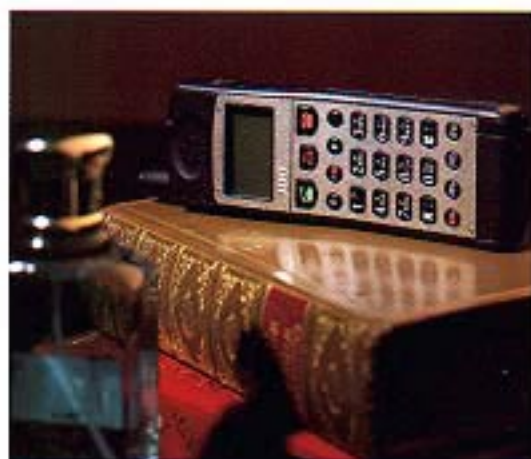

手書きのメモはもういらない。 最大60件まで、合計で約3分30秒まで 録音できる音声／留守番メモ機能

携帯にテープレコーダーがついていたら、ビジネスチャンスは広がる。そんなニーズに応えたのがDIGNO<ディグノ>の2つの録音機能です。会議中などで電話に出られないときに、「ただいま電話に出られません……」というメッセージとともに電話が応答してくれる留守番メモ機能。通話中は会話を、待受中は自分の声を、メモ代わりに録音できる音声メモ機能です。