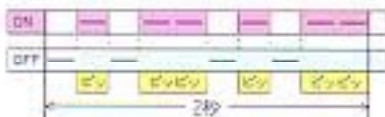

オリジナル着信音作成機能

電車の中などで携帯電話が鳴ると他人の人がポケットやカバンをさぐる。そんな光景を時々目にします。D306は、ONとOFFを0.2秒ごとに2秒の周期で自由に設定可能。自分だけのオリジナル着信音を作れます。

原寸大

140mm

25mm

45mm