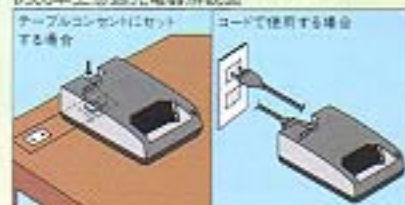

アンテナは、ヘリカル方式と伸縮方式の運動構造を実現。伸縮部分と本体突起部分のそれぞれにヘリカル構造を採用すると同時に、それぞれを非接触とすることで、より高感度、より安定した通話を実現しました。

電源OFFからでも通話ができる。
「ワンタッチダイヤル」ボタン

電源を入れなくても、「ワンタッチダイヤル」ボタンを押すだけで、家族・恋人・仕事のお得意先など、あらかじめ登録してあるところへ、いつでもスピーディに電話がかけられます。

※ボタンロック、ダイヤルロック、オートロック時は、「ワンタッチダイヤル」ボタンでは、電話がかけられません。

デジタル・ベーシック携帯

D306

by KYOCERA

D306の機能を最大限に活用するために。

標準セット品/Eセット品

●IDOストラップ(901FB8)

●D306電池パック(306UDB)〈標準セット〉/
●D306電池パックS(306UAB)〈Eセット〉

●D306車上急速充電器(306PAB)

D306車上急速充電器解説図

*充電器のコンセントに差し込んで使用する。本体が落下する恐れがあるためお取り扱いください。

※標準セット品/Eセット品に含まれる商品は、単品でもお取り扱いいただけます。標準セット品とEセット品の違いは、D306電池パックとD306電池パックSの違いのみです。

オプション

●D306シガーライター電源アダプタ(306PLB)

●カーマウントキット用アンテナ