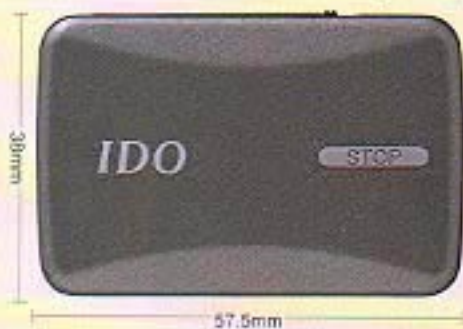

ブラック

セパブルゴールド

ブルー

セパブルバイブレータ(セパブル)

京セラ株式会社

自分専用のIDセパブル、
ささやき声で通話できるマナートーク、
コール回数を設定できるアイズコールなど
高機能を搭載したD316新登場。

原寸大

110mm

40mm

▶ ケイタイしてもかさばらない。
小型・軽量約135g

気軽に持って歩ける小型・軽量約135gのコンパクトボディ。

▶ 継ぎ足し充電が自由自在にできる。
リチウムイオン電池採用

電池パックを完全に使い切らなくても継ぎ足し充電が可能。

▶ 長時間、ゆっくり通話ができる。
**連続通話約150分、
連続待受約210時間**

ダークグレー

シャンパン
ゴールド

ブルー

あなただけのバイブレータが、着信を振動で知らせる。

IDセパブル・システム™

IDセパブル・システム™とは
携帯電話端末本体から独立したバイブレータが、携帯電話端末本体からのIDを
持った信号を認識し、整合性を確認の上、作動するシステム。

着信を音でなく振動で、しかも、セパレートでありながら、IDによりあなただけのバイブレータが知らせてくれる。この約18g(電池別)のセパレートバイブレータ(セパブル)を、身につけておけば、ブルブル振動して、あなただけに着信を知らせてくれます。だから、会議中、ホテルのロビーなどでも、他人に迷惑にならずに着信できます。もちろん着信音との併用も可能です。