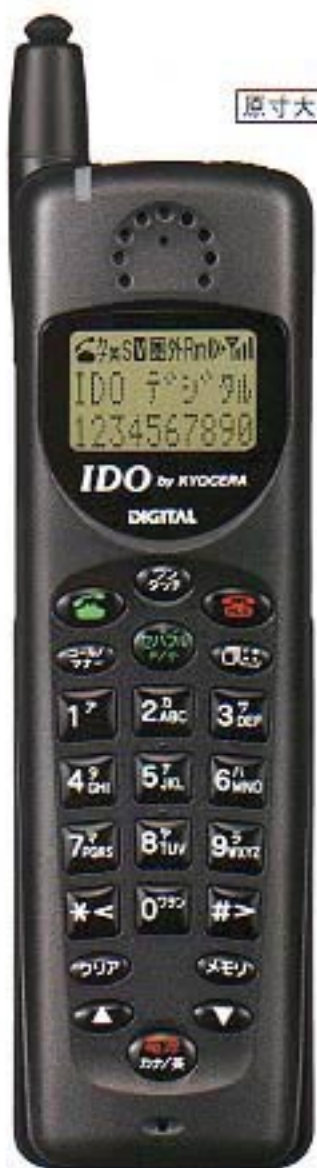

IDO

移動電話

DIGITAL MINIMO

IDO デジタル ミニモ

D316

MANNER TALK SYSTEM™

ID SEPABUL SYSTEM™

携帯は安心してカバンの中へ、バイブレータはポケットへ。
さらに、小さな声でも相手と会話ができるD316誕生。

ブラック

セパブルゴールド

ブルー

セパブルバイブレータ(セパブル)

京セラ株式会社

自分専用のIDセパブル、
ささやき声で通話できるマナートーク、
コール回数を設定できるアイズコールなど
高機能を搭載したD316新登場。

原寸大

110mm

40mm

▶ ケイタイしてもかさばらない。
小型・軽量約135g

気軽に持って歩ける小型・軽量約135gのコンパクトボディ。

▶ 継ぎ足し充電が自由自在にできる。
リチウムイオン電池採用

電池パックを完全に使い切らなくても継ぎ足し充電が可能。

▶ 長時間、ゆっくり通話ができる。
**連続通話約150分、
連続待受約210時間**

ダークグレー

シャンパン
ゴールド

ブルー

あなただけのバイブレータが、着信を振動で知らせる。

IDセパブル・システム™

IDセパブル・システム™とは
携帯電話端末本体から独立したバイブレータが、携帯電話端末本体からのIDを
持った信号を認識し、整合性を確認の上、作動するシステム。

着信を音でなく振動で、しかも、セパレートでありながら、IDによりあなただけのバイブレータが知らせてくれる。この約18g(電池別)のセパレートバイブレータ(セパブル)を、身につけておけば、ブルブル振動して、あなただけに着信を知らせてくれます。だから、会議中、ホテルのロビーなどでも、他人に迷惑にならずに着信できます。もちろん着信音との併用も可能です。